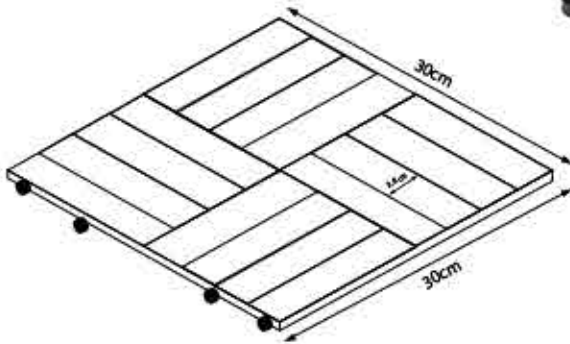

DECK TILES

Madera plástica

- 300X300mm
- 1.22kg/pieza

Colores

Madera plástica
grabada o ranurada

1

2

3

4

5

Madera plástica coextruída

1

2

3

4

5

APLICACIÓN

Nuestras baldosas para cubiertas GREENDECK permiten de manera más rápida y fácil transformar sus pisos y balcones. Ofrecemos una gama de baldosas para cubierta WPC con una serie de colores y vetas de madera y plástico seleccionados.