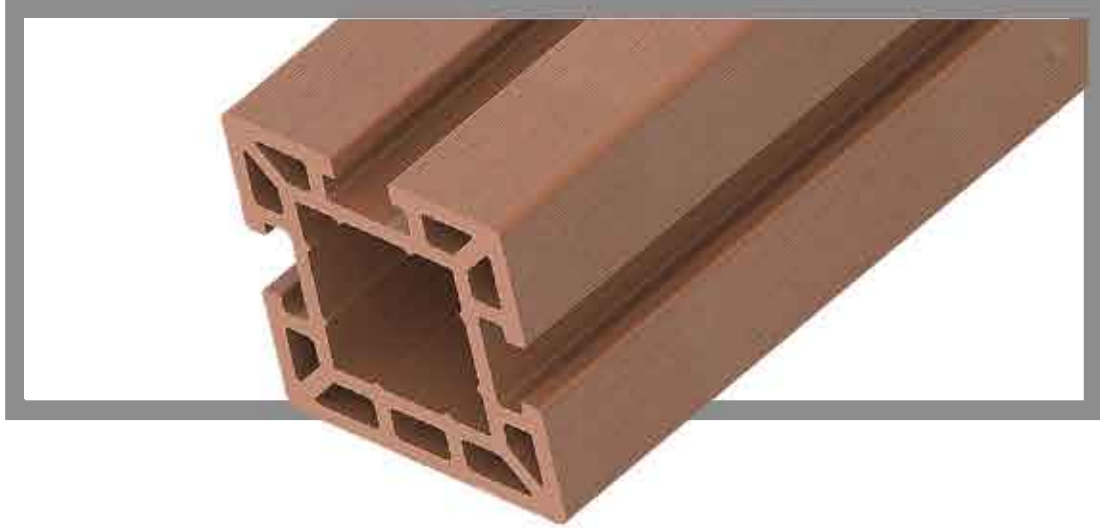

## Madera plástica

- 200X80mm - 120X120mm y
- 150X150mm
- 5.3kg/m

### Colores

Madera plástica  
grabada o ranurada

1

2

3

4

5

Madera plástica coextruída

## APLICACIÓN

Las Pérgolas GREENDECK Se ven y se sienten como madera natural, es duradero y firme debido a su alta densidad, tiene un alto grado de estabilidad UV y color y no tiene grietas. Es fácil de instalar y bajo coste de mano de obra, no requiere pintura, ni pegamento y mantenimiento bajo.