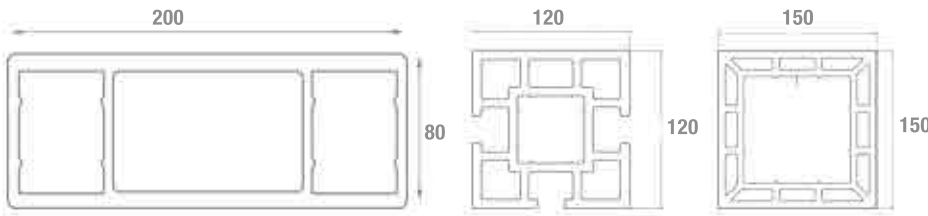

## Madera plástica

- 200X80mm - 120X120mm y
- 150X150mm
- 5.3kg/m